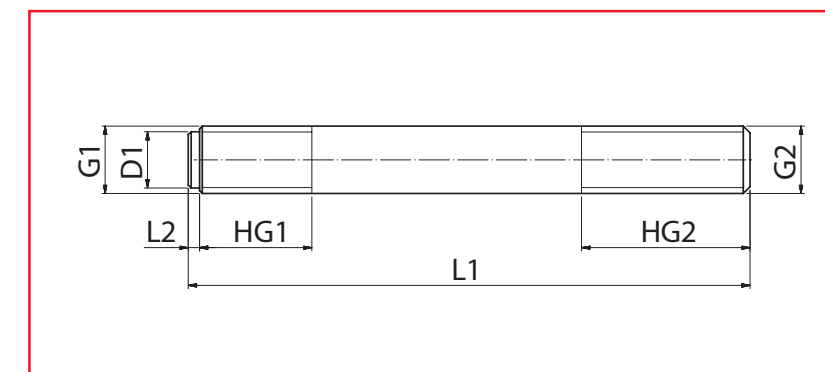

Application

- single bolt for individual assembly
- for installation with cross clamping pieces and clamping plates

STG-M12x1 ... STG-M30x1,5

Article number

Type	Length: short (uncushioned assembly)	Length: medium (one-sided cushioning)	Length: long (both-sided cushioning)
STG-M12x1	1.32.2.0096	1.32.2.0097	1.32.2.0098
STG-M16x1,5	1.32.2.0090	1.32.2.0091	1.32.2.0092
STG-M20x1,5	1.32.2.0093	1.32.2.0094	1.32.2.0095
STG-M30x1,5	---	1.32.2.0026	1.32.2.0027

Technical data

Type	Bolt length (mm)	Tensile load max. (N)	Bending mom. max. (Nm)	Temperature (°C)	Volume (l)	Weight (kg)
STG-M12x1-100	100	1.000	25	0 ... +80	---	0,10
STG-M12x1-160	160	1.000	25	0 ... +80	---	0,14
STG-M12x1-230	230	1.000	25	0 ... +80	---	0,20
STG-M16x1,5-105	105	2.500	60	0 ... +80	---	0,17
STG-M16x1,5-175	175	2.500	60	0 ... +80	---	0,27
STG-M16x1,5-255	255	2.500	60	0 ... +80	---	0,40
STG-M20x1,5-120	120	5.500	120	0 ... +80	---	0,29
STG-M20x1,5-200	200	5.500	120	0 ... +80	---	0,49
STG-M20x1,5-280	280	5.500	120	0 ... +80	---	0,69
STG-M30x1,5-205	205	9.500	350	0 ... +80	---	1,14
STG-M30x1,5-370	370	9.500	350	0 ... +80	---	2,05

FEZER

Simply move more.

Single Components

Suspension bolt STG

STG-M12x1 ... STG-M30x1,5

Dimensions

Type	L1	D1	G1	G2	HG1	HG2
STG-M12x1-100	100	10	M12x1	M12x1	20	30
STG-M12x1-160	160	10	M12x1	M12x1	20	30
STG-M12x1-230	230	10	M12x1	M12x1	20	50
STG-M16x1,5-105	105	14	M16x1,5	M16x1,5	25	35
STG-M16x1,5-175	175	14	M16x1,5	M16x1,5	25	35
STG-M16x1,5-255	255	14	M16x1,5	M16x1,5	25	55
STG-M20x1,5-120	120	18	M20x1,5	M20x1,5	25	40
STG-M20x1,5-200	200	18	M20x1,5	M20x1,5	25	40
STG-M20x1,5-280	280	18	M20x1,5	M20x1,5	25	55
STG-M30x1,5-205	205	---	M30x1,5	M30x1,5	20	50
STG-M30x1,5-370	370	---	M30x1,5	M30x1,5	20	50