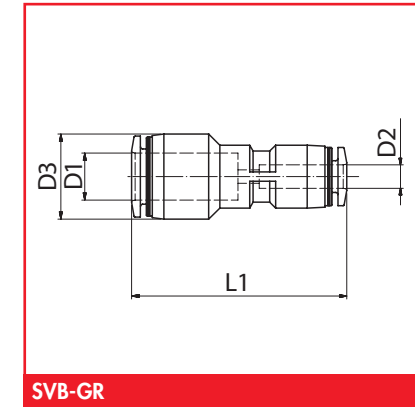

Connections

Plug-in connector in X form SVB-X

FEZER
Simply move more.

SVB-X

SVB-X

Article number

Type		Hose-Ø (mm)	Weight (kg)
SVB-X-4	6.21.5.0792	4	0,0050
SVB-X-6	6.21.5.0793	6	0,0050
SVB-X-8	6.21.5.0794	8	0,0200
SVB-X-10	6.21.5.0795	10	0,0300
SVB-X-12	6.21.5.0796	12	0,0450

Dimensions

Type	D1	D2	D3	H1	X1
SVB-X-4	4	8	3,2	27	11
SVB-X-6	6	10,5	3,2	31	13
SVB-X-8	8	15	3,5	47	18
SVB-X-10	10	17,5	4,5	55	22
SVB-X-12	12	21	4,5	62	24

Connections

Plug-in connector straight, reducing SVB-GR

FEZER
Simply move more.

SVB-GR

SVB-GR

Article number

Type	1 piece	Hose-Ø (mm)	Weight (kg)
SVB-GR-6-4	6.21.5.0777	6 - 4	0,0060
SVB-GR-8-4	6.21.5.0778	8 - 4	0,0070
SVB-GR-8-6	6.21.5.0779	8 - 6	0,0080
SVB-GR-10-6	6.21.5.0780	10 - 6	0,0100
SVB-GR-10-8	6.21.5.0781	10 - 8	0,0150
SVB-GR-12-8	6.21.5.0782	12 - 8	0,0150
SVB-GR-12-10	6.21.5.0783	12 - 10	0,0200

Dimensions

Type	D1	D2	D3	L1
SVB-GR-6-4	6	4	12,5	34,4
SVB-GR-8-4	8	4	14,5	36,6
SVB-GR-8-6	8	6	14,5	37,9
SVB-GR-10-6	10	6	17,5	39,8
SVB-GR-10-8	10	8	17,5	41,2
SVB-GR-12-8	12	8	21	44
SVB-GR-12-10	12	10	21	47,6