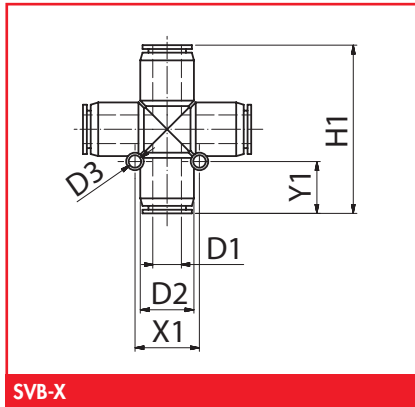

Connections

Plug-in connector in X form SVB-X

FEZER
Simply move more.

SVB-X

SVB-X

Article number

Type		Hose-Ø (mm)	Weight (kg)
SVB-X-4	6.21.5.0792	4	0,0050
SVB-X-6	6.21.5.0793	6	0,0050
SVB-X-8	6.21.5.0794	8	0,0200
SVB-X-10	6.21.5.0795	10	0,0300
SVB-X-12	6.21.5.0796	12	0,0450

Dimensions

Type	D1	D2	D3	H1	X1
SVB-X-4	4	8	3,2	27	11
SVB-X-6	6	10,5	3,2	31	13
SVB-X-8	8	15	3,5	47	18
SVB-X-10	10	17,5	4,5	55	22
SVB-X-12	12	21	4,5	62	24

Connections

Plug-in connector straight, reducing SVB-GR

FEZER
Simply move more.

SVB-GR

SVB-GR

Article number

Type	1 piece	Hose-Ø (mm)	Weight (kg)
SVB-GR-6-4	6.21.5.0777	6 - 4	0,0060
SVB-GR-8-4	6.21.5.0778	8 - 4	0,0070
SVB-GR-8-6	6.21.5.0779	8 - 6	0,0080
SVB-GR-10-6	6.21.5.0780	10 - 6	0,0100
SVB-GR-10-8	6.21.5.0781	10 - 8	0,0150
SVB-GR-12-8	6.21.5.0782	12 - 8	0,0150
SVB-GR-12-10	6.21.5.0783	12 - 10	0,0200

Dimensions

Type	D1	D2	D3	L1
SVB-GR-6-4	6	4	12,5	34,4
SVB-GR-8-4	8	4	14,5	36,6
SVB-GR-8-6	8	6	14,5	37,9
SVB-GR-10-6	10	6	17,5	39,8
SVB-GR-10-8	10	8	17,5	41,2
SVB-GR-12-8	12	8	21	44
SVB-GR-12-10	12	10	21	47,6