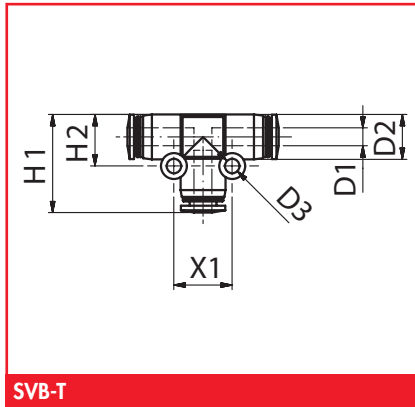

Connections

Plug-in connector in T form SVB-T

SVB-T

SVB-T

Article number

Type		Hose-Ø (mm)	Weight (kg)
SVB-T-4	6.21.5.0759	4	0,0070
SVB-T-6	6.21.5.0760	6	0,0100
SVB-T-8	6.21.5.0761	8	0,0150
SVB-T-10	6.21.5.0534	10	0,0250
SVB-T-12	6.21.5.0762	12	0,0350
SVB-T-16	6.21.5.0763	16	0,0400

Dimensions

Type	D1	D2	D3	H1	H2	X1
SVB-T-4	4	10	3,2	21,9	16,9	13
SVB-T-6	6	13	3,5	26,6	20,1	16
SVB-T-8	8	15	3,5	29,7	22,2	18
SVB-T-10	10	17,5	4,2	33,95	25,2	24
SVB-T-12	12	21	4,2	38,7	28,2	28
SVB-T-16	16	25	4,2	45,6	33,1	24

Connections

Plug-in connector in Y form SVB-Y

SVB-Y

SVB-Y

Article number

Type		Hose-Ø (mm)	Weight (kg)
SVB-Y-4	6.21.5.0764	4	0,0070
SVB-Y-6	6.21.5.0765	6	0,0098
SVB-Y-8	6.21.5.0683	8	0,0150
SVB-Y-10	6.21.5.0766	10	0,0250
SVB-Y-12	6.21.5.0767	12	0,0350
SVB-Y-16	6.21.5.0768	16	0,0450

Dimensions

Type	D1	D2	D3	L1	L2	H1	X1
SVB-Y-4	4	10	3,2	21	11	32,8	18,6
SVB-Y-6	6	12,5	3,2	24,5	12	37,7	21,9
SVB-Y-8	8	14,5	3,2	28,5	14	42,4	25,2
SVB-Y-10	10	17,5	4,2	35,5	18	48,4	28,9
SVB-Y-12	12	21	4,2	41	20	54,8	32,6
SVB-Y-16	16	25	4,5	49	24	62,2	40,1