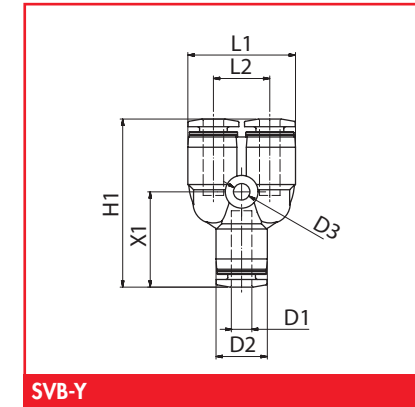

Connections

Plug-in connector in T form SVB-T

SVB-T

SVB-T

Article number

Type		Hose-Ø (mm)	Weight (kg)
SVB-T-4	6.21.5.0759	4	0,0070
SVB-T-6	6.21.5.0760	6	0,0100
SVB-T-8	6.21.5.0761	8	0,0150
SVB-T-10	6.21.5.0534	10	0,0250
SVB-T-12	6.21.5.0762	12	0,0350
SVB-T-16	6.21.5.0763	16	0,0400

Dimensions

Type	D1	D2	D3	H1	H2	X1
SVB-T-4	4	10	3,2	21,9	16,9	13
SVB-T-6	6	13	3,5	26,6	20,1	16
SVB-T-8	8	15	3,5	29,7	22,2	18
SVB-T-10	10	17,5	4,2	33,95	25,2	24
SVB-T-12	12	21	4,2	38,7	28,2	28
SVB-T-16	16	25	4,2	45,6	33,1	24

Connections

Plug-in connector in Y form SVB-Y

SVB-Y

SVB-Y

Article number

Type		Hose-Ø (mm)	Weight (kg)
SVB-Y-4	6.21.5.0764	4	0,0070
SVB-Y-6	6.21.5.0765	6	0,0098
SVB-Y-8	6.21.5.0683	8	0,0150
SVB-Y-10	6.21.5.0766	10	0,0250
SVB-Y-12	6.21.5.0767	12	0,0350
SVB-Y-16	6.21.5.0768	16	0,0450

Dimensions

Type	D1	D2	D3	L1	L2	H1	X1
SVB-Y-4	4	10	3,2	21	11	32,8	18,6
SVB-Y-6	6	12,5	3,2	24,5	12	37,7	21,9
SVB-Y-8	8	14,5	3,2	28,5	14	42,4	25,2
SVB-Y-10	10	17,5	4,2	35,5	18	48,4	28,9
SVB-Y-12	12	21	4,2	41	20	54,8	32,6
SVB-Y-16	16	25	4,5	49	24	62,2	40,1