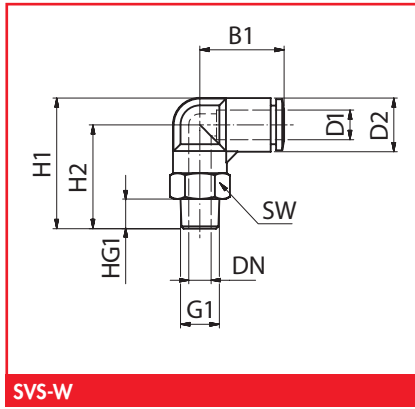

Connections

Plug-in connections angular, endlessly turnable SVS-W

FEZER
Simply move more.

SVS-W

SVS-W

Article number

Type		Hose-Ø (mm)	Weight (kg)
SVS-W-M5-4	6.21.5.0803	4	0,003
SVS-W-M5-6	6.21.5.0804	6	0,004
SVS-W-1/8-4	6.21.5.0710	4	0,007
SVS-W-1/8-6	6.21.5.0487	6	0,008
SVS-W-1/8-8	6.21.5.0406	8	0,010
SVS-W-1/4-6	6.21.5.0495	6	0,020
SVS-W-1/4-8	6.21.5.0444	8	0,020
SVS-W-1/4-10	6.21.5.0711	10	0,020
SVS-W-1/4-12	6.21.5.0675	12	0,020
SVS-W-3/8-6	6.21.5.0709	6	0,020
SVS-W-3/8-8	6.21.5.0511	8	0,020
SVS-W-3/8-10	6.21.5.0712	10	0,030
SVS-W-3/8-12	6.21.5.0713	12	0,030
SVS-W-1/2-10	6.21.5.0526	10	0,040
SVS-W-1/2-12	6.21.5.0479	12	0,050
SVS-W-1/2-16	6.21.5.0483	16	0,080

Dimensions

Type	D1	D2	DN	B1	H1	H2	HG1	G1	SW
SVS-W-M5-4	4	8	1,7	15,7	17,5	13,5	3	M5	8
SVS-W-M5-6	6	10,5	2,1	16,3	19,75	14,5	3	M5	8
SVS-W-1/8-4	4	10	2,2	16,8	23,9	18,9	8	G1/8	10
SVS-W-1/8-6	6	12,5	3,2	19,8	31,25	25	8	G1/8	12
SVS-W-1/8-8	8	14,5	4,6	22,7	35,3	28	8	G1/8	14
SVS-W-1/4-6	6	12,5	3,4	19,8	34,25	28	11	G1/4	14
SVS-W-1/4-8	8	14,5	4,8	22,7	38,25	31	11	G1/4	14
SVS-W-1/4-10	10	17,5	6	25	36,85	28,1	11	G1/4	14
SVS-W-1/4-12	12	21	5,8	29,2	40,3	29,8	11	G1/4	14
SVS-W-3/8-6	6	12,5	3,3	20,12	32,75	26,5	12	G3/8	17
SVS-W-3/8-8	8	14,5	4,8	23	40,25	33	12	G3/8	17
SVS-W-3/8-10	10	17,5	6,4	25	38,35	29,6	12	G3/8	17
SVS-W-3/8-12	12	21	6,6	29,5	41,8	31,3	12	G3/8	17
SVS-W-3/8-10	10	17,5	6,2	26,2	48,75	40	15	G1/2	21
SVS-W-1/2-12	12	21	7,1	29,5	43,5	33	15	G1/2	21
SVS-W-1/2-16	16	25	10,9	33,1	63,44	51	15	G1/2	22