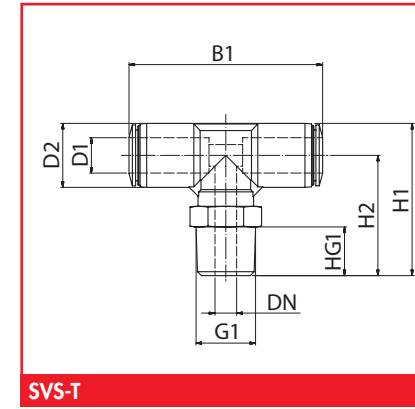

Dimensions

Type	D1	D2	DN	B1	H1	H2	HG1	G1	SW
SVS-W-M5-4	4	8	1,7	15,7	17,5	13,5	3	M5	8
SVS-W-M5-6	6	10,5	2,1	16,3	19,75	14,5	3	M5	8
SVS-W-1/8-4	4	10	2,2	16,8	23,9	18,9	8	G1/8	10
SVS-W-1/8-6	6	12,5	3,2	19,8	31,25	25	8	G1/8	12
SVS-W-1/8-8	8	14,5	4,6	22,7	35,3	28	8	G1/8	14
SVS-W-1/4-6	6	12,5	3,4	19,8	34,25	28	11	G1/4	14
SVS-W-1/4-8	8	14,5	4,8	22,7	38,25	31	11	G1/4	14
SVS-W-1/4-10	10	17,5	6	25	36,85	28,1	11	G1/4	14
SVS-W-1/4-12	12	21	5,8	29,2	40,3	29,8	11	G1/4	14
SVS-W-3/8-6	6	12,5	3,3	20,12	32,75	26,5	12	G3/8	17
SVS-W-3/8-8	8	14,5	4,8	23	40,25	33	12	G3/8	17
SVS-W-3/8-10	10	17,5	6,4	25	38,35	29,6	12	G3/8	17
SVS-W-3/8-12	12	21	6,6	29,5	41,8	31,3	12	G3/8	17
SVS-W-3/8-10	10	17,5	6,2	26,2	48,75	40	15	G1/2	21
SVS-W-1/2-12	12	21	7,1	29,5	43,5	33	15	G1/2	21
SVS-W-1/2-16	16	25	10,9	33,1	63,44	51	15	G1/2	22

Connections

Plug-in connections in T form SVS-T

FEZER
Simply move more.

SVS-T

SVS-T

Article number

Type		Hose-Ø (mm)	Weight (kg)
SVS-T-M5-4	6.21.5.0805	4	0,0040
SVS-T-M5-6	6.21.5.0806	6	0,0060
SVS-T-1/8-4	6.21.5.0714	4	0,0100
SVS-T-1/8-6	6.21.5.0715	6	0,0100
SVS-T-1/8-8	6.21.5.0578	8	0,0200
SVS-T-1/4-6	6.21.5.0716	6	0,0200
SVS-T-1/4-8	6.21.5.0482	8	0,0200
SVS-T-1/4-10	6.21.5.0717	10	0,0300
SVS-T-1/4-12	6.21.5.0718	12	0,0300
SVS-T-3/8-6	6.21.5.0719	6	0,0300
SVS-T-3/8-8	6.21.5.0720	8	0,0300
SVS-T-3/8-10	6.21.5.0721	10	0,0300
SVS-T-3/8-12	6.21.5.0697	12	0,0400
SVS-T-1/2-10	6.21.5.0722	10	0,0500
SVS-T-1/2-12	6.21.5.0723	12	0,0600
SVS-T-1/2-16	6.21.5.0724	16	0,1000