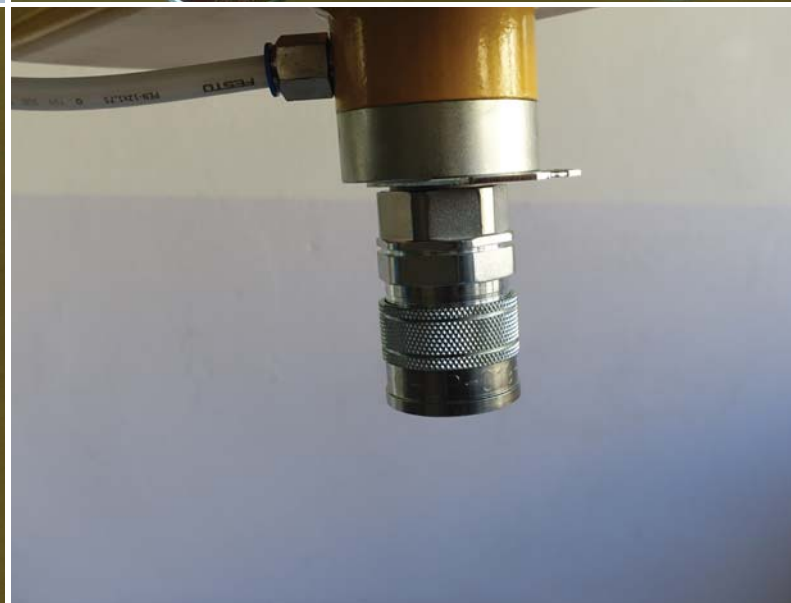

Produktinfo 2015/02

Einsatz: VacuBoyMini mit Steckkupplung für den Einsatz unterschiedlicher Wechsel-Saugplatten und Wechseltraversen.

Material: dichte Materialien

Abmessungen:

Gewicht:

Art.-Nr:

Mobilft

Application: VacuBoyMini with plug coupling for use of different changable suction cups and beams

Material: dense material

Measurement:

Weight: